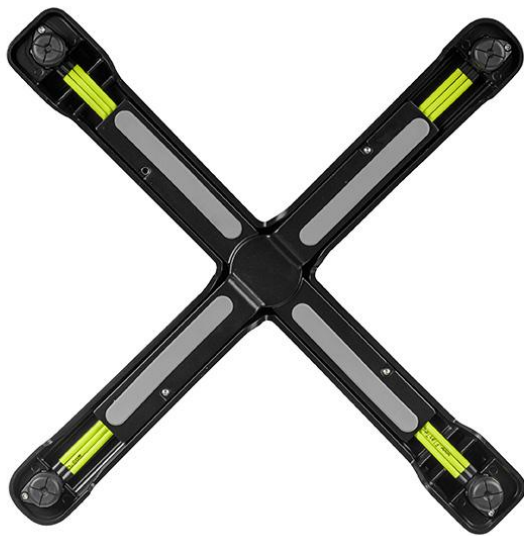

ESSTISCH SONAM

Gut handhaben und bei Nichtgebrauch platzsparend verwahren lässt sich das leichte, seitenstapelbare Tischgestell Sonam mit Flat-Technologie und Kippmechanismus. Gefertigt ist Sonam aus schwarz pulverbeschichtetem Aluminium; er ist damit besonders resistent gegen Witterungseinflüsse.

397,00 CHF

ESSTISCH SONAM

Deine gewählte Variante

Produktdetails

Artikelnummer: 102IVZ

Tischplattenbreite: 68 cm

Modell: Sonam

Produktart: Esstisch

Gestellmaterial: Aluminium

Gestellfarbe: schwarz
pulverbeschichtet

Fußart: 0130

Bodengleiter: verstellbar

Montagestatus: nicht montiert

Tischplattentiefe: 68 cm

Tischplattenmaterial: Ercus A (Massivholz
Eiche)

Tischplattenfarbe: eiche

Kantenstärke: 28 mm

Tischplattenstärke: 28 mm

Säulenform: rund

Größe Tischgestell: Zentral Einzelsäule

ESSTISCH SONAM

Deine gewählte Variante

Technische Daten