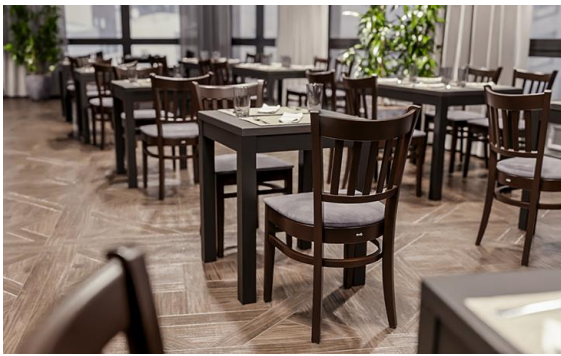

STUHL GARYO

Dieser Gastronomie-Stuhl aus massiver Buche verbindet zeitlose Eleganz mit robuster Objektqualität. Die Lackierung in Nussbaum verleiht ihm eine warme, hochwertige Ausstrahlung und macht die Oberfläche zugleich besonders pflegeleicht. Wahlweise ist er mit Holzsitz und Sitzmulde oder mit Polstersitz erhältlich, der dank unseres Stoffkonzepts in vielen Materialien und Farben perfekt auf jedes Projekt abgestimmt werden kann. Sein verstärkter, vollmassiver Rahmen sorgt für Stabilität und Langlebigkeit im anspruchsvollen Gastronomiealltag. Der ergonomisch rund gebogene Rücken bietet hohen Sitzkomfort und macht den Stuhl zu einer stilvollen wie funktionalen Lösung für unterschiedlichste Einrichtungskonzepte.

- Pflegeleicht im Alltag: Die lackierte Oberfläche ist robust und schnell zu reinigen
- Für den Objektbereich gemacht: Der vollmassive, verstärkte Rahmen hält hoher Beanspruchung stand
- Flexibel im Design: Sitz und Bezug lassen sich passend zu jedem Gastronomiekonzept wählen

124,00 CHF

STUHL GARYO

Deine gewählte Variante

Produktdetails

Artikelnummer:	102IKO
Modell:	Garyo
Produktart:	Stuhl
Gestellmaterial:	Buche
Gestellfarbe:	nussbaum gebeizt und lackiert
Sitzbauart:	Polstersitz
Sitzmaterial:	Stoff Rubi
Sitzfarbe:	taupe
Bodengleiter:	Kunststoff inklusive
Montagestatus:	nicht montiert
Polster können neu gepolstert/ersetzt werden:	ja

Technische Daten

Artikelnummer:	102IKO
Modell:	Garyo
Produktart:	Stuhl
Einsatzbereich:	Indoor
Höhe:	86 cm
Sitzhöhe:	46.5 cm
Breite:	44 cm
Tiefe:	52 cm
Sitztiefe:	41 cm
Gewicht:	7.4 kg

STUHL GARYO

STUHL GARYO