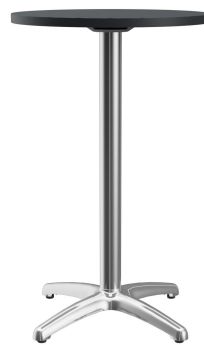

Passt perfekt. | Perfect fit. | Convient parfaitement.

60 x 60 - 80 x 80

110 x 70 / 120 x 68 /
120 x 80 / 130 x 80

Ø 50 - Ø 80

STEHTISCH KENAN