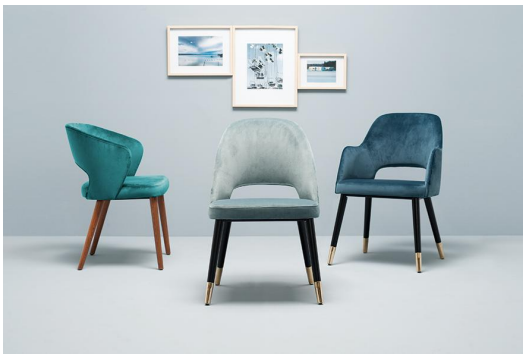

STUHL LISKA