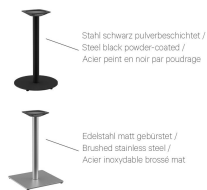

■ 60 x 60 cm | 68 x 68 cm | 70 x 70 cm | 80 x 80 cm |
82 x 82 cm

■ 110 x 70 | 120 x 68 | 120 x 70 |
130 x 80

● Ø 50 cm | Ø 60 cm | Ø 68 cm | Ø 70 cm | Ø 80 cm

ESSTISCH KERST SLIM