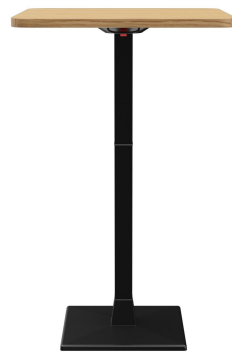

456,00 CHF

STEHTISCH MODULAR T

Deine gewählte Variante

Produktdetails

Artikelnummer:	102HNE	Tischplattenbreite:	68 cm
Modell:	Modular T		
Produktart:	Stehtisch		
Fußart:	Fuß 32		
Fußfarbe:	schwarz		
Montagestatus:	nicht montiert		
Tischplattentiefe:	68 cm		
Tischplattenmaterial:	Ercus A (Massivholz Eiche)		
Tischplattenfarbe:	eiche		
Kantenstärke:	28 mm		
Tischplattenstärke:	28 mm		
Aufnahmetop:	Kipptop		
Säulenart:	7er Säule		
Säulenmaterial:	Aluminium		
Säulenfarbe:	schwarz pulverbeschichtet		

STEHTISCH MODULAR T

Deine gewählte Variante

Technische Daten

Artikelnummer: 102HNE

Modell: Modular T

Produktart: Stehtisch

Einsatzbereich: Indoor

Höhe: 111 cm

Breite: 68 cm

Tiefe: 68 cm

Gewicht: 32 kg

Tischplattenmaterial: Ercus A (Massivholz
Eiche)

Nicht geeignet für: Schwimmbäder

Tischplattenbreite: 68 cm

STEHTISCH MODULAR T

STEHTISCH MODULAR T