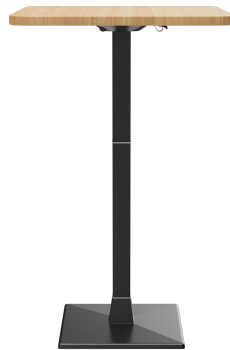

456,00 CHF

STEHTISCH MODULAR T

Deine gewählte Variante

Produktdetails

Artikelnummer:	102HNE	Tischplattenbreite:	68 cm
Modell:	Modular T		
Produktart:	Stehtisch		
Fußart:	Fuß 32		
Fußfarbe:	schwarz		
Montagestatus:	nicht montiert		
Tischplattentiefe:	68 cm		
Tischplattenmaterial:	Ercus A (Massivholz Eiche)		
Tischplattenfarbe:	eiche		
Kantenstärke:	28 mm		
Tischplattenstärke:	28 mm		
Aufnahmetop:	Kipptop		
Säulenart:	7er Säule		
Säulenmaterial:	Aluminium		
Säulenfarbe:	schwarz pulverbeschichtet		

STEHTISCH MODULAR T

Deine gewählte Variante

Technische Daten

Artikelnummer: 102HNE

Modell: Modular T

Produktart: Stehtisch

Einsatzbereich: Indoor

Höhe: 111 cm

Breite: 68 cm

Tiefe: 68 cm

Gewicht: 32 kg

Tischplattenmaterial: Ercus A (Massivholz
Eiche)

Nicht geeignet für: Schwimmbäder

Tischplattenbreite: 68 cm

STEHTISCH MODULAR T

STEHTISCH MODULAR T