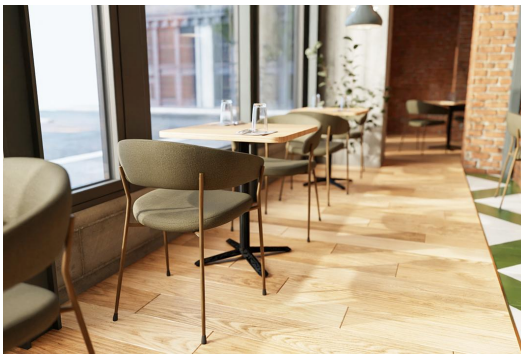

Kompakte Fußkonstruktion für Beinfreiheit /
Compact foot design for legroom /
Construction compacte au niveau des pieds pour plus d'espace pour les jambes

Tischgestell Kerno aus schwerem Gusseisen in Schwarz tauchlackiert – ein schlichter Allrounder, der Funktion und Wirtschaftlichkeit ideal verbindet. Die kompakte Fußkonstruktion mit Zehenfüßen wirkt optisch zurückhaltend, bietet viel Beinfreiheit und reduziert das Stolperrisiko im laufenden Betrieb. Verstellbare Bodengleiter sorgen auch auf unebenen Böden für einen stabilen, wackelfreien Stand. Die robuste, kratzresistente und pflegeleichte Oberfläche ist ideal für den intensiven Profi-Alltag Indoor wie Outdoor. Mit optionalen Zusatzgewichten trägt das Gestell Tischplatten bis 80 x 80 cm, 80 cm rund souverän und standsicher.

Modell: Kerno

Produktart: Esstisch

Einsatzbereich: Outdoor

Höhe: 75.2 cm

Breite: 70 cm

Tiefe: 70 cm

Gewicht: 13.6 kg

Nicht geeignet für: Meeresklima oder Schwimmbäder

Tischplattenbreite: 70 cm

ESSTISCH Kerno

ESSTISCH KERNO