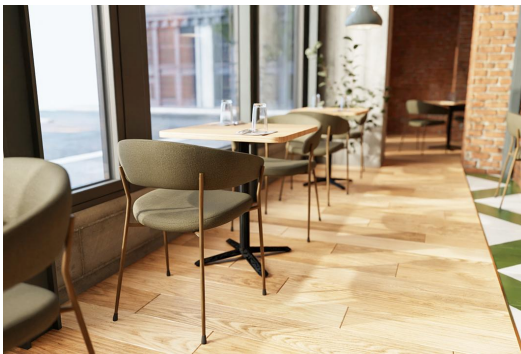

Kompakte Fußkonstruktion für Beinfreiheit /
Compact foot design for legroom /
Construction compacte au niveau des pieds pour plus d'espace pour les jambes

Tischgestell Kerno aus schwerem Gusseisen in Schwarz tauchlackiert – ein schlichter Allrounder, der Funktion und Wirtschaftlichkeit ideal verbindet. Die kompakte Fußkonstruktion mit Zehenfüßen wirkt optisch zurückhaltend, bietet viel Beinfreiheit und reduziert das Stolperrisiko im laufenden Betrieb. Verstellbare Bodengleiter sorgen auch auf unebenen Böden für einen stabilen, wackelfreien Stand. Die robuste, kratzresistente und pflegeleichte Oberfläche ist ideal für den intensiven Profi-Alltag Indoor wie Outdoor. Mit optionalen Zusatzgewichten trägt das Gestell Tischplatten bis 80 x 80 cm, 80 cm rund souverän und standsicher.

ESSTISCH KERO

Deine gewählte Variante

Produktdetails

Artikelnummer:	102HHO
Modell:	Kerno
Produktart:	Esstisch
Gestellmaterial:	Stahl
Gestellfarbe:	schwarz pulverbeschichtet
Fußart:	Kerno
Bodengleiter:	Kunststoff inklusive
Montagestatus:	nicht montiert
Kantenstärke:	0 mm
Tischplattenstärke:	0 mm
Aufnahmetop:	Standard
Größe Tischgestell:	Zentral Einzelsäule

Technische Daten

Artikelnummer:	102HHO
Modell:	Kerno
Produktart:	Esstisch
Einsatzbereich:	Outdoor
Höhe:	72 cm
Breite:	45 cm
Tiefe:	45 cm
Gewicht:	9 kg
Nicht geeignet für:	Meeresklima oder Schwimmbäder

ESSTISCH KERNO