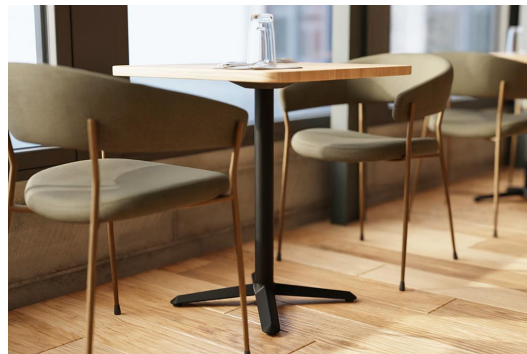

Kompakte Fußkonstruktion für Beinfreiheit /
Compact foot design for legroom /
Construction compacte au niveau des pieds pour plus d'espace pour les jambes

Tischgestell Kerno aus schwerem Gusseisen in Schwarz tauchlackiert – ein schlichter Allrounder, der Funktion und Wirtschaftlichkeit ideal verbindet. Die kompakte Fußkonstruktion mit Zehenfüßen wirkt optisch zurückhaltend, bietet viel Beinfreiheit und reduziert das Stolperrisiko im laufenden Betrieb. Verstellbare Bodengleiter sorgen auch auf unebenen Böden für einen stabilen, wackelfreien Stand. Die robuste, kratzresistente und pflegeleichte Oberfläche ist ideal für den intensiven Profi-Alltag Indoor wie Outdoor. Mit optionalen Zusatzgewichten trägt das Gestell Tischplatten bis 80 x 80 cm, 80 cm rund souverän und standsicher.

- Kompakte Fußkonstruktion für Beinfreiheit ohne Stolperfallen
- pulverbeschichtetes Gusseisen, robust und pflegeleicht für Indoor und Outdoor
- Sicherer Stand für Tischplatten bis 80 x 80 cm

118,00 CHF

ESSTISCH KERO

Deine gewählte Variante

Produktdetails

Artikelnummer:	102HHO
Modell:	Kerno
Produktart:	Esstisch
Gestellmaterial:	Stahl
Gestellfarbe:	schwarz pulverbeschichtet
Fußart:	Kerno
Bodengleiter:	Kunststoff inklusive
Montagestatus:	nicht montiert
Kantenstärke:	0 mm
Tischplattenstärke:	0 mm
Aufnahmetop:	Standard
Größe Tischgestell:	Zentral Einzelsäule

Technische Daten

Artikelnummer:	102HHO
Modell:	Kerno
Produktart:	Esstisch
Einsatzbereich:	Outdoor
Höhe:	72 cm
Breite:	45 cm
Tiefe:	45 cm
Gewicht:	9 kg
Nicht geeignet für:	Meeresklima oder Schwimmbäder

ESSTISCH KERNO