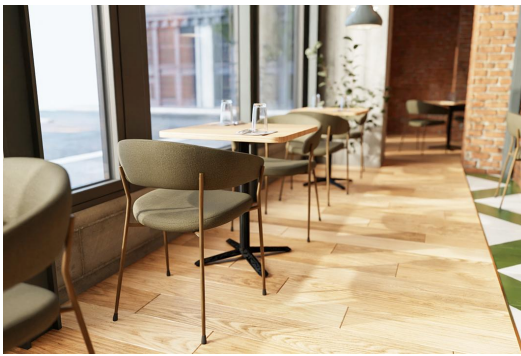

ARMLEHNSTUHL MALVON