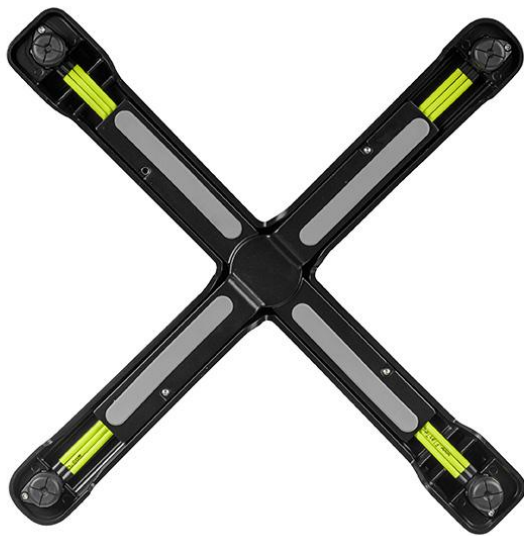

STEHTISCH SONAM

Gut handhaben und bei Nichtgebrauch platzsparend verwahren lässt sich das leichte, seitenstapelbare Tischgestell Sonam mit Flat-Technologie und Kippmechanismus. Gefertigt ist Sonam aus schwarz pulverbeschichtetem Aluminium; er ist damit besonders resistent gegen Witterungseinflüsse.

371,00 CHF

STEHTISCH SONAM

Deine gewählte Variante

Produktdetails

Artikelnummer: 102GXD

Tischplattenbreite: 70 cm

Modell: Sonam

Produktart: Stehtisch

Gestellmaterial: Aluminium

Gestellfarbe: schwarz
pulverbeschichtet

Fußart: 0130

Bodengleiter: Flat-Technologie

Montagestatus: nicht montiert

Tischplattentiefe: 70 cm

Tischplattenmaterial: Sendo (Massivholz)

Tischplattenfarbe: Eukalyptus
vorbehandelt

Kantenstärke: 24 mm

Tischplattenstärke: 32 mm

Säulenform: rund

Größe Tischgestell: Zentral Einzelsäule

STEHTISCH SONAM

Deine gewählte Variante

Technische Daten