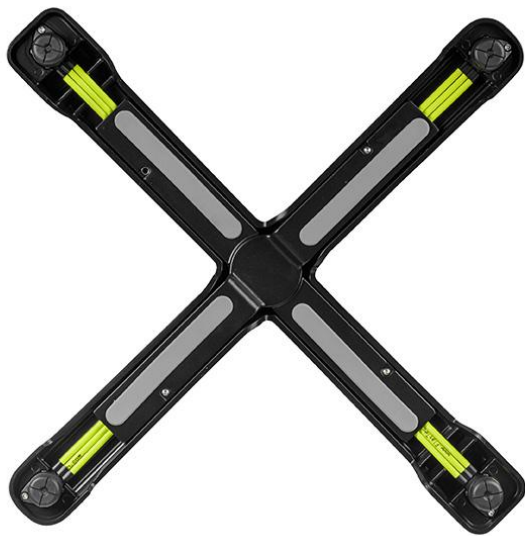

STEHTISCH SONAM

Gut handhaben und bei Nichtgebrauch platzsparend verwahren lässt sich das leichte, seitenstapelbare Tischgestell Sonam mit Flat-Technologie und Kippmechanismus. Gefertigt ist Sonam aus schwarz pulverbeschichtetem Aluminium; er ist damit besonders resistent gegen Witterungseinflüsse.

396,00 CHF

STEHTISCH SONAM

Deine gewählte Variante

Produktdetails

Artikelnummer: 102GXC

Tischplattenbreite: 68 cm

Modell: Sonam

Produktart: Stehtisch

Gestellmaterial: Aluminium

Gestellfarbe: schwarz
pulverbeschichtet

Fußart: 0130

Bodengleiter: Flat-Technologie

Montagestatus: nicht montiert

Tischplattentiefe: 68 cm

Tischplattenmaterial: Compact Slim (High
Pressure Laminat
(HPL))

Tischplattenfarbe: ferro schwarz

Kantenstärke: 12 mm

Tischplattenstärke: 12 mm

Säulenform: rund

Größe Tischgestell: Zentral Einzelsäule

STEHTISCH SONAM

Deine gewählte Variante

Technische Daten