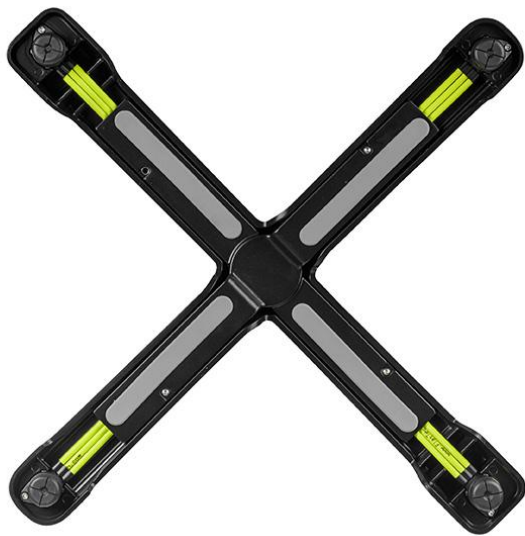

## ESSTISCH SONAM

Gut handhaben und bei Nichtgebrauch platzsparend verwahren lässt sich das leichte, seitenstapelbare Tischgestell Sonam mit Flat-Technologie und Kippmechanismus. Gefertigt ist Sonam aus schwarz pulverbeschichtetem Aluminium; er ist damit besonders resistent gegen Witterungseinflüsse.

### Produktdetails

Artikelnummer: 102GX1

Tischplattenbreite: 70 cm

Modell: Sonam

Produktart: Esstisch

Gestellmaterial: Aluminium

Gestellfarbe: poliert

Fußart: 0130

Säulenform: rund

Größe Tischgestell: Zentral Einzelsäule