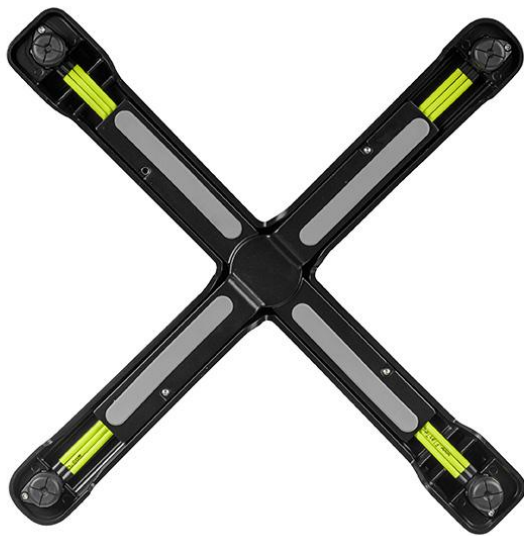

ESSTISCH SONAM

Gut handhaben und bei Nichtgebrauch platzsparend verwahren lässt sich das leichte, seitenstapelbare Tischgestell Sonam mit Flat-Technologie und Kippmechanismus. Gefertigt ist Sonam aus schwarz pulverbeschichtetem Aluminium; er ist damit besonders resistent gegen Witterungseinflüsse.

314,00 CHF

ESSTISCH SONAM

Deine gewählte Variante

Produktdetails

Artikelnummer: 102GX0

Tischplattenbreite: 68 cm

Modell: Sonam

Produktart: Esstisch

Gestellmaterial: Aluminium

Gestellfarbe: poliert

Fußart: 0130

Bodengleiter: Flat-Technologie

Montagestatus: nicht montiert

Tischplattentiefe: 68 cm

Tischplattenmaterial: Vario Strong
(Spanplatte mit
HPL)

Tischplattenfarbe: eiche hell

Kantenstärke: 30 mm

Tischplattenstärke: 30 mm

Säulenform: rund

Größe Tischgestell: Zentral Einzelsäule

ESSTISCH SONAM

Deine gewählte Variante

Technische Daten

Artikelnummer: 102GX0