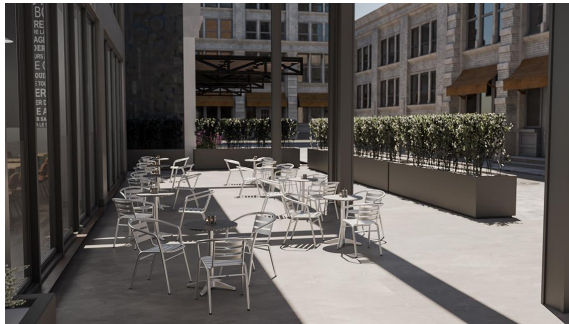

ESSTISCH HELLI T