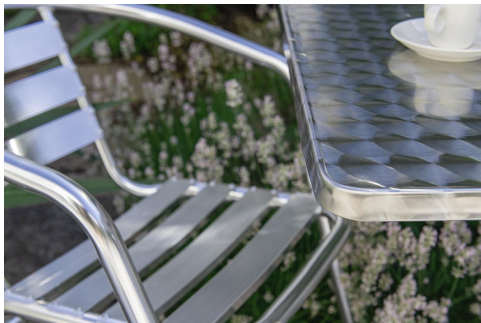

ESSTISCH HELLI T