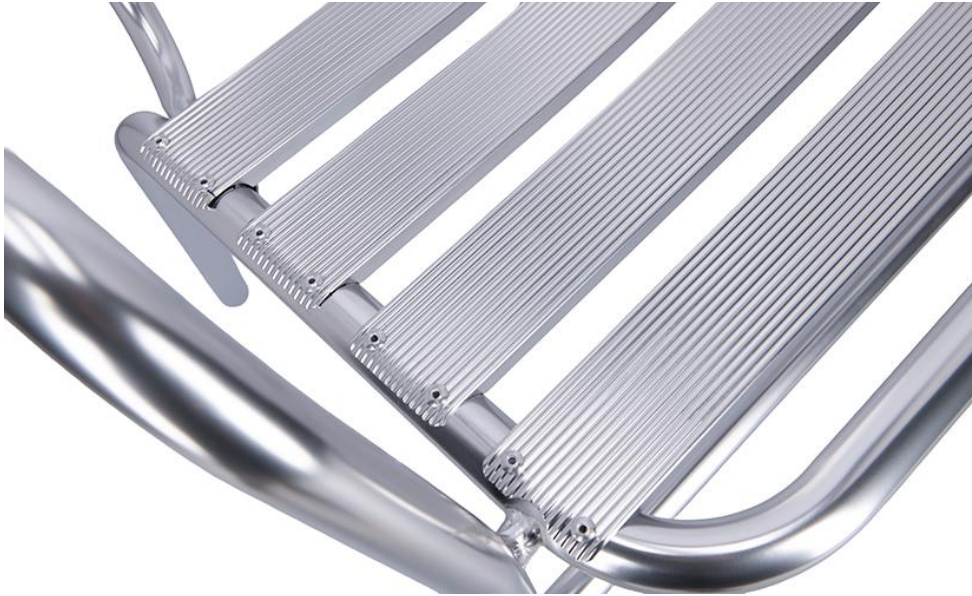

ARMLEHNSTUHL HELLI

Unser Armlehnstuhl Helli bringt klassisches Eisdielen-Flair in deine Gastronomie – in robuster GO IN Qualität. Gummipuffer zwischen den Metallteilen reduzieren Klappergeräusche beim Schieben und Stapeln deutlich. Der optimierte Sitz-Rücken-Winkel sorgt für angenehmen Sitzkomfort, auch wenn Gäste länger bleiben. Geriffelte, eloxierte Aluminiumleisten verleihen eine markante Optik und machen die Oberfläche kratzfest, korrosionsbeständig und pflegeleicht. Der Stuhl ist stapelbar und wird ideal durch den passenden Tisch ergänzt.

- Geräuschreduzierte Konstruktion für leises Handling
- Optimierter Sitz-Rücken-Winkel für guten Komfort
- Eloxiertes Aluminium: robust, kratzfest, korrosionsbeständig und stapelbar

74,00 CHF

ARMLEHNSTUHL HELLI

Deine gewählte Variante

Produktdetails

Artikelnummer:	102GG3
Modell:	Helli
Produktart:	Armlehnstuhl
Gestellmaterial:	Aluminium
Gestellfarbe:	eloxiert
Sitzmaterial:	Aluminium
Sitzfarbe:	eloxiert
Bodengleiter:	Kunststoff inklusive
Montagestatus:	komplett montiert

Technische Daten

Artikelnummer:	102GG3
Modell:	Helli
Produktart:	Armlehnstuhl
Einsatzbereich:	Outdoor
Höhe:	75 cm
Sitzhöhe:	45 cm
Breite:	52 cm
Sitzbreite:	40.5 cm
Tiefe:	60.5 cm
Sitztiefe:	39 cm
Armlehnenhöhe:	64 cm
Gewicht:	2.5 kg
Stapelbar:	ja
Stapelmenge:	10