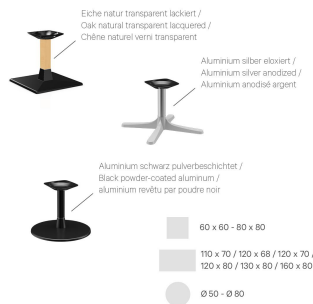

Passt perfekt. | Perfect fit. | Convient parfaitement.