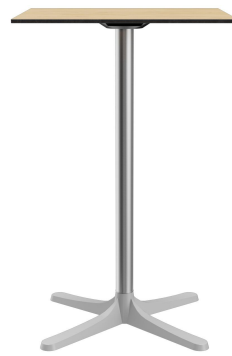

Fußart: Zehenfuß 74

Fußfarbe: silber

Montagestatus: nicht montiert

Tischplattentiefe: 68 cm

Tischplattenmaterial: Compact Slim (High Pressure Laminat (HPL))

Tischplattenfarbe: Balvenie oak sand

Kantenstärke: 12 mm

Artikelnummer: 102GDL

Modell: Modular T

Produktart: Stehtisch

Einsatzbereich: Outdoor

Höhe: 109.2 cm

Breite: 68 cm

Tiefe: 68 cm

Gewicht: 16.2 kg

Tischplattenmaterial: Compact Slim (High Pressure Laminat (HPL))

Nicht geeignet für: Meeresklima oder Schwimmbäder

Tischplattenbreite: 68 cm

STEHTISCH MODULAR T

STEHTISCH MODULAR T