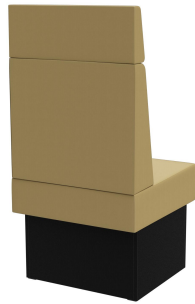

ABSCHLUSSELEMENT RECHTS 60CM ANETT