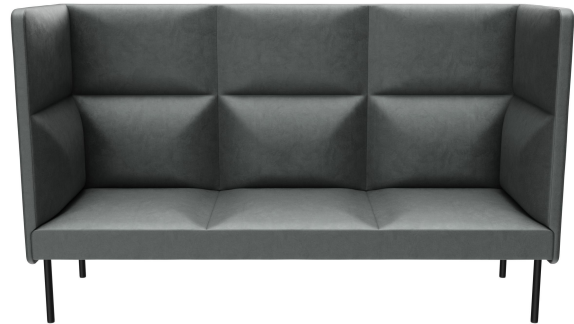

3-SITZER-ELEMENT TUYA