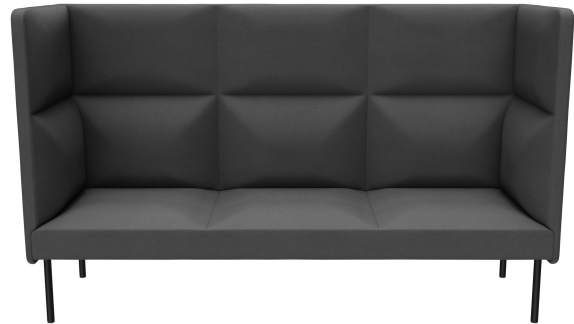

3-SITZER-ELEMENT TUYA