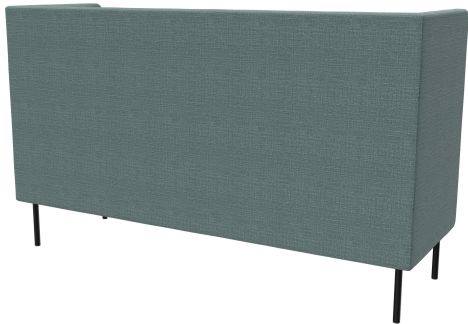

3-SITZER-ELEMENT TUYA