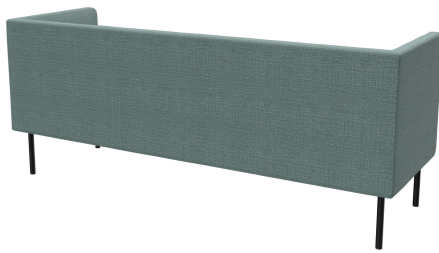

3-SITZER-ELEMENT TUYA