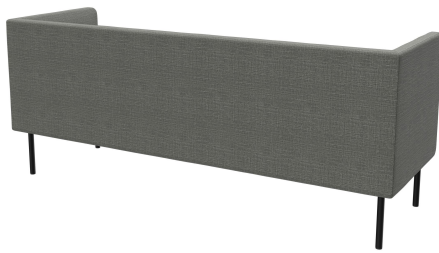

3-SITZER-ELEMENT TUYA