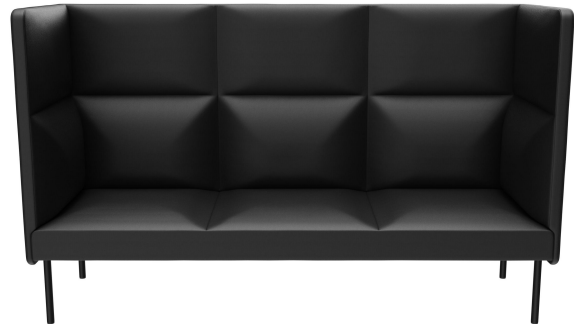

3-SITZER-ELEMENT TUYA