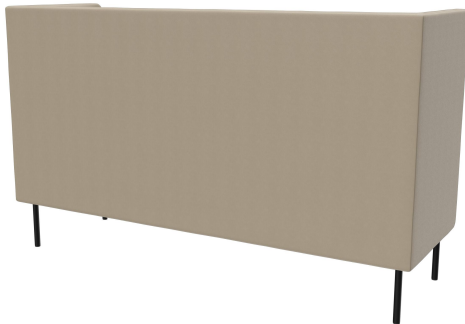

3-SITZER-ELEMENT TUYA