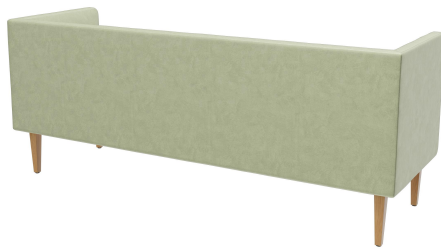

3-SITZER-ELEMENT TUYA