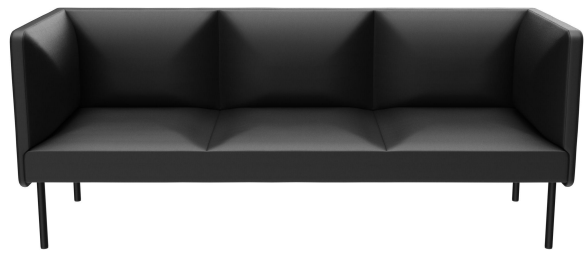

3-SITZER-ELEMENT TUYA