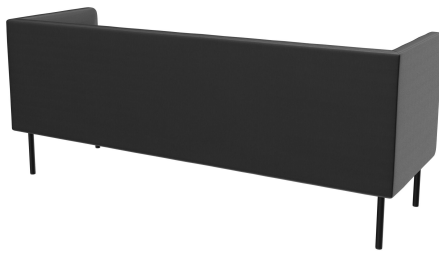

3-SITZER-ELEMENT TUYA