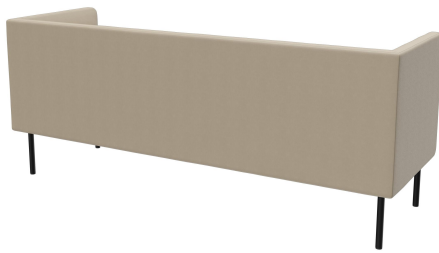

3-SITZER-ELEMENT TUYA