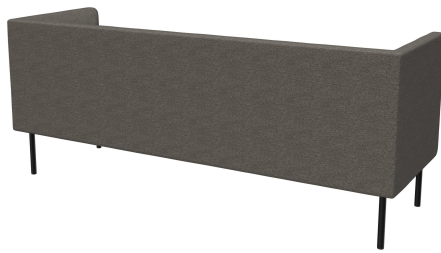

3-SITZER-ELEMENT TUYA