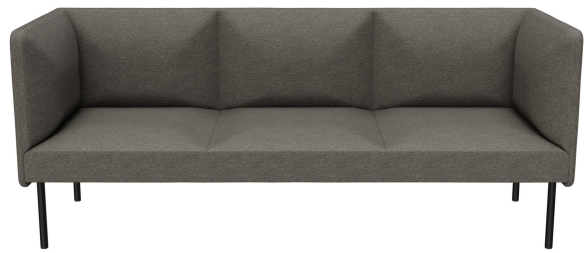

3-SITZER-ELEMENT TUYA