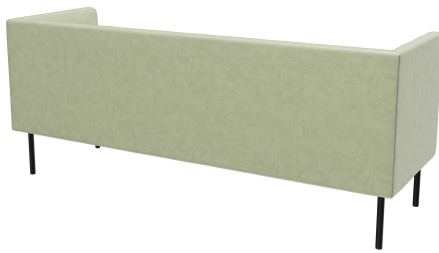

3-SITZER-ELEMENT TUYA