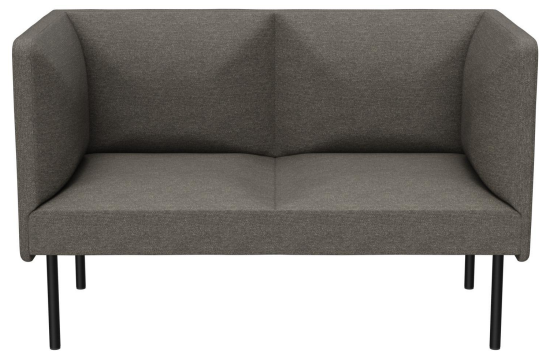

2-SITZER-ELEMENT TUYA