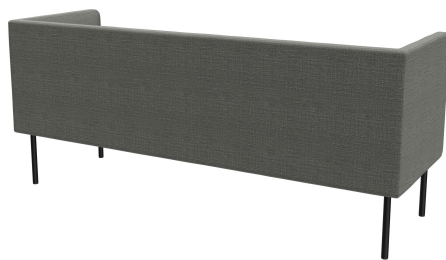

3-SITZER-ELEMENT TUYA