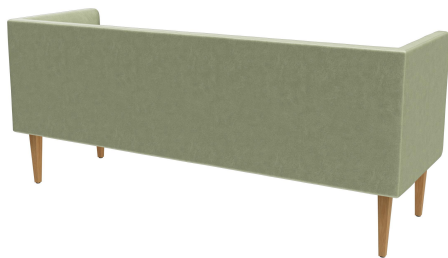

3-SITZER-ELEMENT TUYA