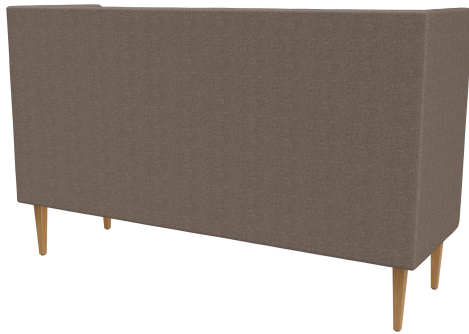

3-SITZER-ELEMENT TUYA