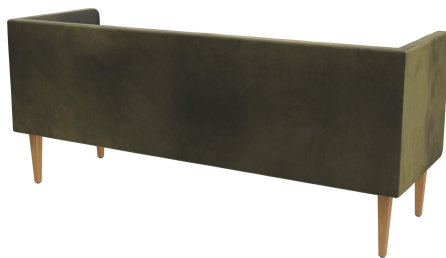

3-SITZER-ELEMENT TUYA