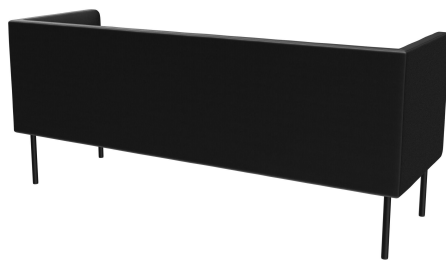

3-SITZER-ELEMENT TUYA