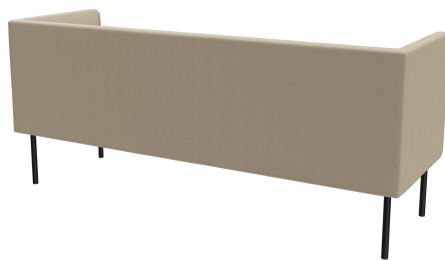

3-SITZER-ELEMENT TUYA