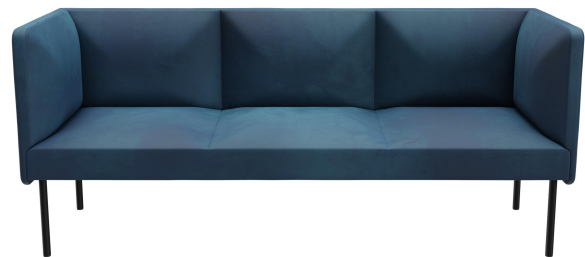

3-SITZER-ELEMENT TUYA