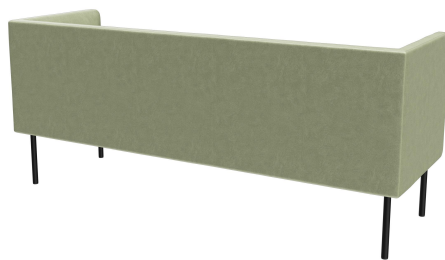

3-SITZER-ELEMENT TUYA