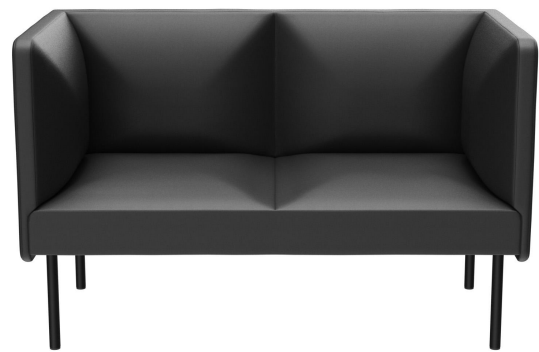

2-SITZER-ELEMENT TUYA