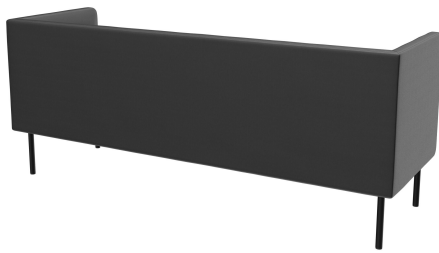

3-SITZER-ELEMENT TUYA