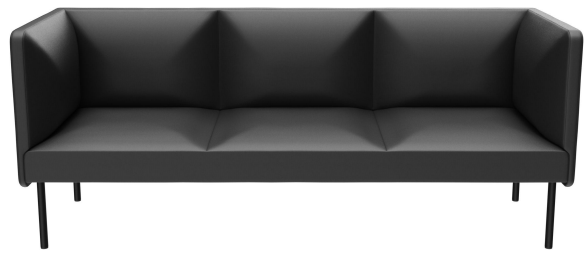

3-SITZER-ELEMENT TUYA