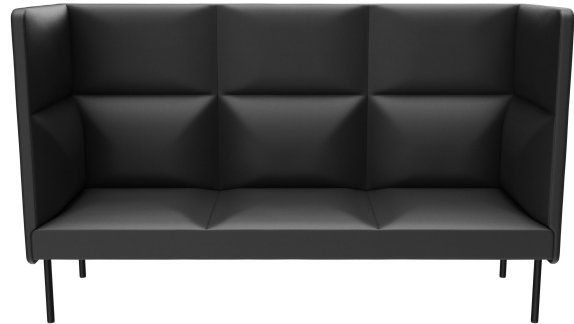

3-SITZER-ELEMENT TUYA