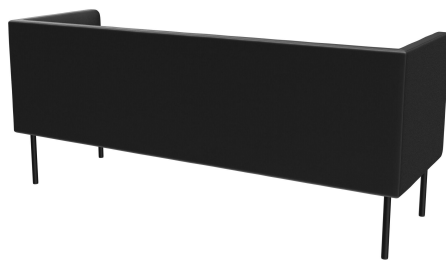

3-SITZER-ELEMENT TUYA