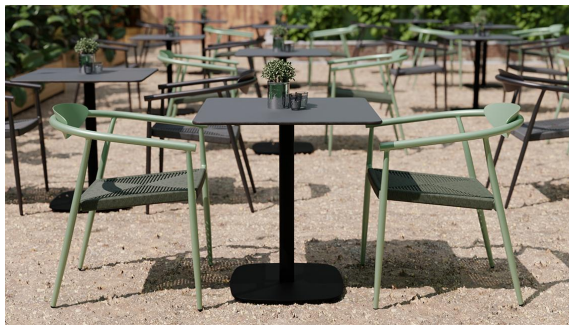

ARMLEHNSTUHL NORITA