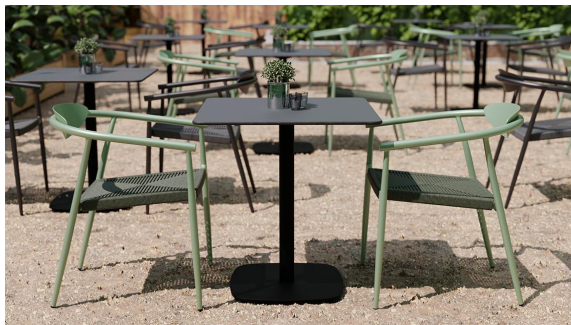

ARMLEHNSTUHL NORITA