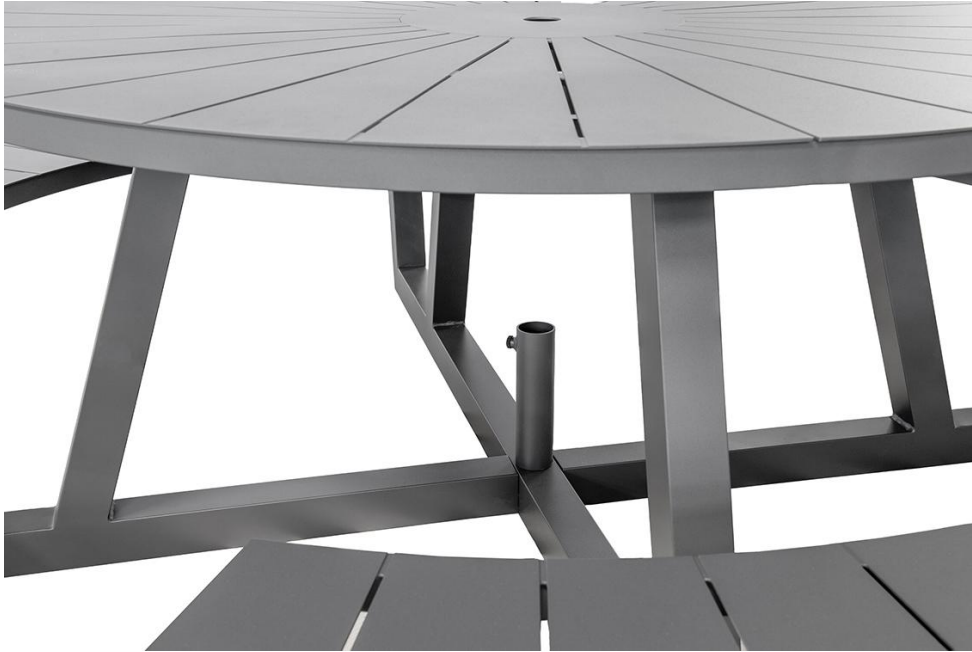

## TISCH ROUNDIC

Die runde Tisch-Bank-Kombination Roundic ist ein robuster Treffpunkt für Gastronomie, Objekt- und öffentliche Bereiche. Zwei getrennte, halbrunde Sitzflächen aus pulverbeschichtetem Aluminium bieten 8-10 Personen Platz und ermöglichen bequemes Hinsetzen ohne Beinheben oder Klettern über Bänke. In Tischplatte und Sitzflächen eingearbeitete Schlitze lassen Regenwasser ablaufen, sodass alles schnell wieder nutzbar ist. Wetterfeste, pflegeleichte Materialien und das Schirmloch in der Mitte machen die Sitzgruppe ideal für stark frequentierte Außenflächen. Die Kombination wird zerlegt angeliefert und lässt sich einfach montieren.

- Getrennte Sitzhälften – bequemes Hinsetzen ohne Klettern.
- Eingearbeitete Schlitze – Regenwasser läuft ab, schnell wieder trocken.
- Mittiges Schirmloch – Tisch fungiert als praktischer Sonnenschirmständer.

### Produktdetails

Artikelnummer:	102FGB
Modell:	Roundic
Produktart:	Tisch
Gestellmaterial:	Aluminium
Gestellfarbe:	anthrazit pulverbeschichtet
Montagestatus:	nicht montiert
Tischplattenmaterial:	Aluminium
Tischplattenfarbe:	anthrazit pulverbeschichtet
Größe Tischgestell:	250 cm x 250 cm (LxB)

### Technische Daten

Artikelnummer:	102FGB
Modell:	Roundic
Produktart:	Tisch
Einsatzbereich:	Outdoor
Höhe:	77 cm
Breite:	250 cm
Tiefe:	250 cm
Gewicht:	87 kg