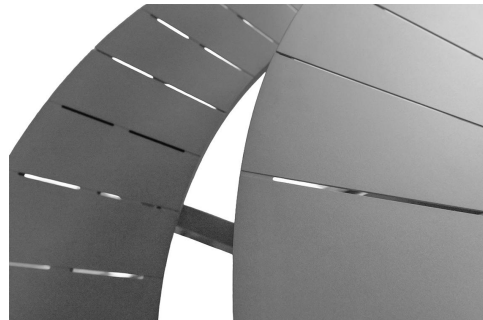

TISCH ROUNDIC