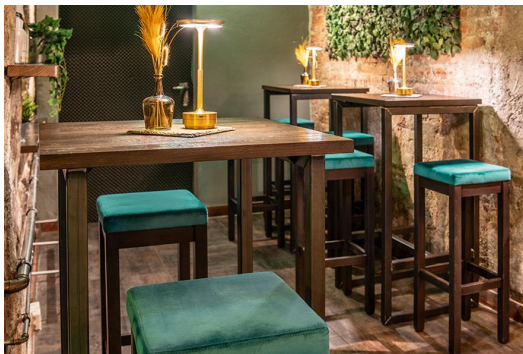

BARHOCKER DELU