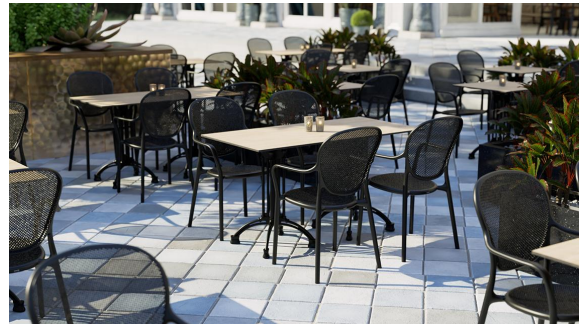

ARMLEHNSTUHL ERMON