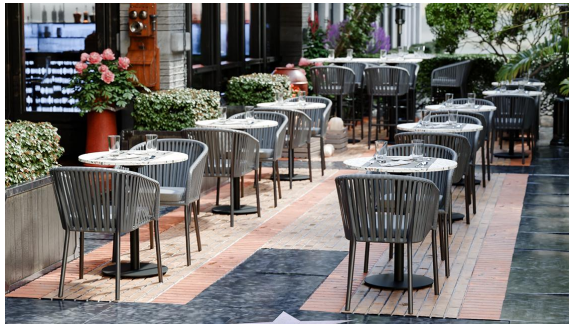

ARMLEHNSTUHL PENYA