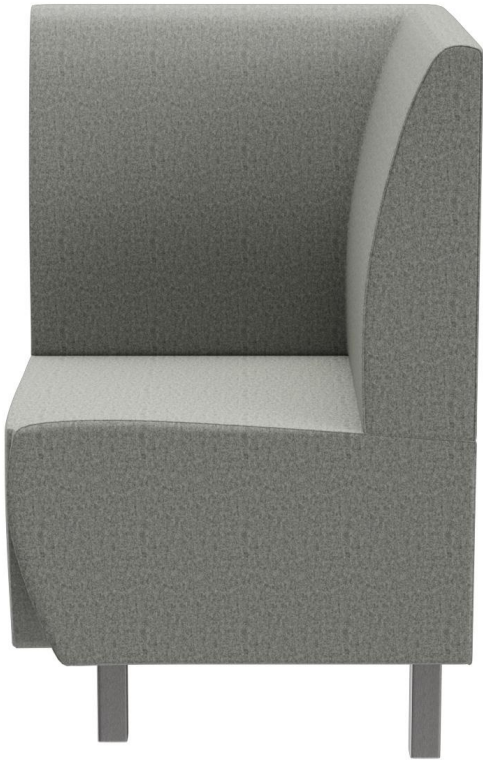

## ECKELEMMENT D-LINE

Vielfältig einsetzbar und platzsparend besteht das und Topseller-Banksystem D-Line aus verschiedenen ECKELEMEN und jeweiligen Abschlusselementen sowie geraden Hauptelementen in den Längen 60 Zentimeter und 120 Zentimeter. Die ECKELEMEN sind mit einem Stahlhaken untereinander verkettbar. Das tragende Gerüst des Korpus ist aus formgefrästen Multiplex-Platten gefertigt. Sitz und Rücken sind mit einem hochwertigen Schaum ausgestattet, der ein bequemes Sitzgefühl ermöglicht. Zur Verfügung steht eine große Auswahl an Material- und Farbvarianten sowie Fußvarianten aus gebürstetem Edelstahl in silber, schwarz oder Buchenholz im Farbton Nussbaum gebeizt, welche das modulare Banksystem abrunden. Bei den wand-stehenden Varianten ist der Rücken mit Vlies bezogen. Personalisiere Dein D-Line Banksystem: jetzt auch als elektrifizierte Variante erhältlich. Optisch dezent und dennoch gut zugänglich, mit den integrierten Steckdosen und USB-Anschlüssen können Gäste ganz einfach ihre Handys und Laptops aufladen. Unser Verkaufsteam berät Sie gerne!

## ECKELEMEN **D-LINE**

### Produktdetails

Artikelnummer:	102EVP
Modell:	D-Line
Produktart:	Eckelement
Sitzmaterial:	Stoff Synergy
Sitzfarbe:	grau
Bodengleiter:	Kunststoff inklusive
Montagestatus:	nicht montiert
Produziert in Deutschland oder Europa:	ja

### Technische Daten

Artikelnummer:	102EVP
Modell:	D-Line
Produktart:	Eckelement
Einsatzbereich:	Indoor
Höhe:	96 cm
Sitzhöhe:	47 cm
Breite:	60 cm
Tiefe:	60 cm
Sitztiefe:	45 cm
Gewicht:	42.9 kg