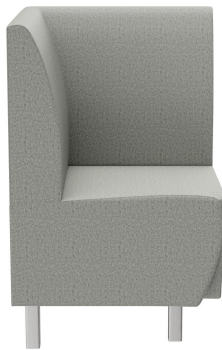

ECKELEMMENT D-LINE